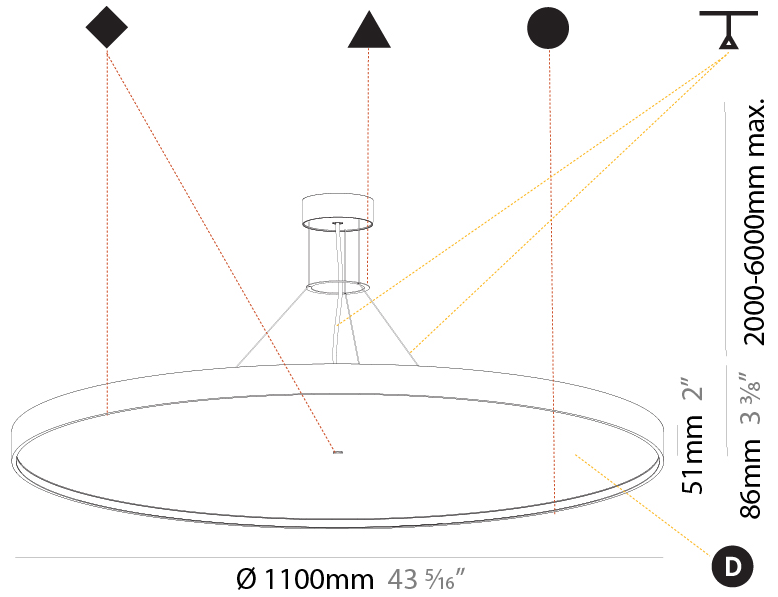

GENERAL

Series: Sign Diva
Subseries: Sign Diva Korona
Partner: Prolicht
Division: Architectural
Installation: Suspension
Product Type: Pendant
Mounting Location: Ceiling
Light Distribution: Direct

PHYSICAL

Shape: Round
Diameter (mm): 1100
Diameter (in): 43 ⁵/₁₆"
Height (mm): 86
Height (in): 3 ³/₈"
Max. Overall Height (mm): 2086
Max. Overall Height (in): 82 ¹/₈"
Weight (kg): 19.986
Weight (lbs): 44.06
Diffuser: [PMMA - Opal](#) / [Micro-Prism](#) / [Sparkling Secret](#) / [Vintage Industrial](#)
Fixture Finish: [SSR](#) / [BKV](#) / [CWI](#) / [CRY](#) / [HAB](#) / [UFT](#) / [ITA](#) / [RUA](#) / [FTG](#) / [MYG](#) / [LOD](#) / [PUS](#) / [FRO](#) / [FUP](#) / [KIA](#) / [POP](#) / [BLS](#) / [SPG](#) / [MEY](#) / [GOH](#) / [CHC](#) / [COM](#) / [ABZ](#) / [JAG](#) / [OBR](#) / [MOS](#) / [ROR](#)
Fixture Material: [PMMA](#) / [Extruded Aluminum](#) / [Steel](#)
Cable Details: 2000mm or 6000mm Transparent Cable

ELECTRICAL

Lamp Type: LED (Zhaga Standard)
Input Wattage (W): 145
Total Output Wattage (W): 135
Dimming: [Tri-Mode (Non-Dimming and Phase Dimming (120Vac only) and 0-10V Dimming)](#)
Driver Included: Yes
Driver Location: Integrated
Driver Type: Constant Current - Universal
Driver Class: Class 2
Input Voltage (V): 120 - 277
Constant Current (MA): 600

LED

Color Temperature (°K): [2700](#) / [3000](#) / [3500](#) / [4000](#)
Max. Delivered Lumen (lm): [15931](#) / [17172](#) / [19937](#) / [20344](#)
Nominal Lumen (lm): [18837](#) / [20305](#) / [23575](#) / [24056](#)
CRI: >90 CRI
Lamp Life (hrs): 50000

OPTICAL

RATINGS AND CERTIFICATIONS

Certified By: Certified for North American Standards
IP rating: IP20